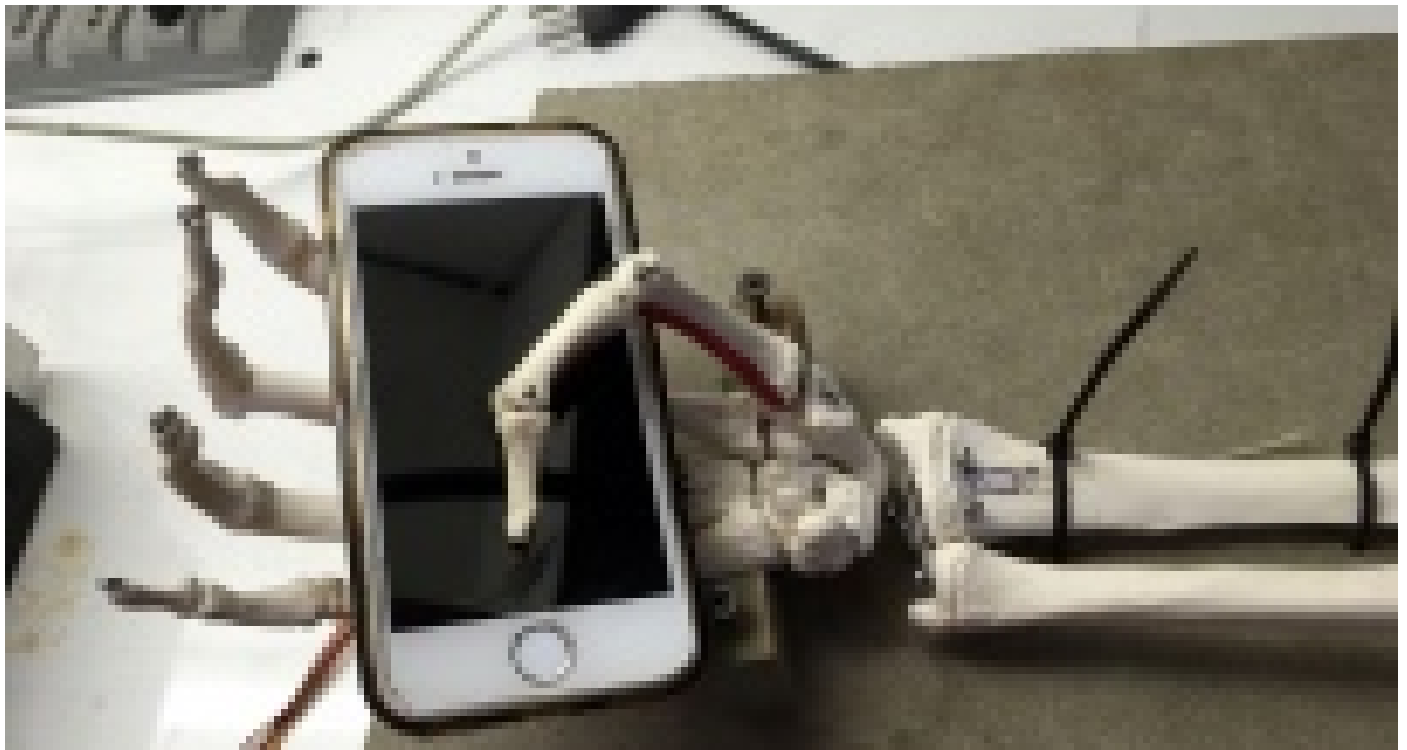

ARTE

El grupo Doma monta un parque de juegos surrealista como radiografía de la sociedad